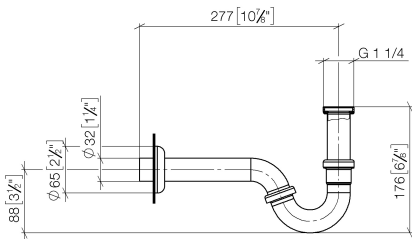

Siphon for bidet 1 1/4" - Brushed Champagne (22kt Gold)

IMO

10 050 970

• rosette Ø 65 mm

Fits: IMO, LULU, MADISON, MEM, TARA,  
CL.1, LISSÉ, VAIA, META, CYO

	Brushed Champagne (22kt Gold)	10 050 970-46
	Chrome	10 050 970-00
	Brushed Platinum	10 050 970-06
	Platinum	10 050 970-08
	Durabronze (23kt Gold)	10 050 970-09
	Dark Chrome	10 050 970-19
	Light Gold	10 050 970-26
	Brushed Light Gold	10 050 970-27
	Brushed Durabronze (23kt Gold)	10 050 970-28
	Matte Black	10 050 970-33
	Brushed Bronze	10 050 970-42
	Champagne (22kt Gold)	10 050 970-47
	Brushed Chrome	10 050 970-93
	Brushed Dark Platinum	10 050 970-99

Siphon for bidet 1 1/4" - Brushed Champagne (22kt Gold)

10 050 970

mm [inches]

10 050 970

Parts for other finishes can be found here: [Chrome](#)

### Spare parts list

No.	Item Number	Name	Quantity used	Delivery time
1	09 14 05 018 90	seal	2	2
2	09 28 23 011-46	pipe	1	30
3	09 23 30 021-46	nut	3	30
4	09 14 20 006 90	seal	1	2
5	09 14 05 027 90	seal	1	2
6	09 28 23 029-46	pipe	1	30
7	09 28 23 013-46	pipe	1	30
8	09 27 01 013-46	rosette	1	30