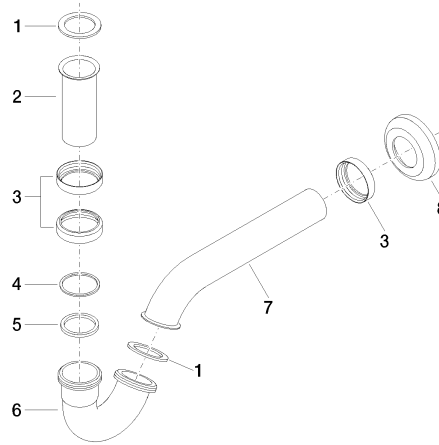

Siphon for bidet 1 1/4" - Brushed Champagne (22kt Gold)

IMO

10 050 970

• rosette Ø 65 mm

Fits: IMO, LULU, MADISON, MEM, TARA,  
CL.1, LISSÉ, VAIA, META, CYO

	Brushed Champagne (22kt Gold)	10 050 970-46
	Chrome	10 050 970-00
	Brushed Platinum	10 050 970-06
	Platinum	10 050 970-08
	Durabronze (23kt Gold)	10 050 970-09
	Dark Chrome	10 050 970-19
	Light Gold	10 050 970-26
	Brushed Light Gold	10 050 970-27
	Brushed Durabronze (23kt Gold)	10 050 970-28
	Matte Black	10 050 970-33
	Brushed Bronze	10 050 970-42
	Champagne (22kt Gold)	10 050 970-47
	Brushed Chrome	10 050 970-93
	Brushed Dark Platinum	10 050 970-99

Siphon for bidet 1 1/4" - Brushed Champagne (22kt Gold)

10 050 970

mm [inches]

10 050 970

Parts for other finishes can be found here: [Chrome](#)

### Spare parts list

No.	Item Number	Name	Quantity used	Delivery time
1	09 14 05 018 90	seal	2	2
2	09 28 23 011-46	pipe	1	30
3	09 23 30 021-46	nut	3	30
4	09 14 20 006 90	seal	1	2
5	09 14 05 027 90	seal	1	2
6	09 28 23 029-46	pipe	1	30
7	09 28 23 013-46	pipe	1	30
8	09 27 01 013-46	rosette	1	30